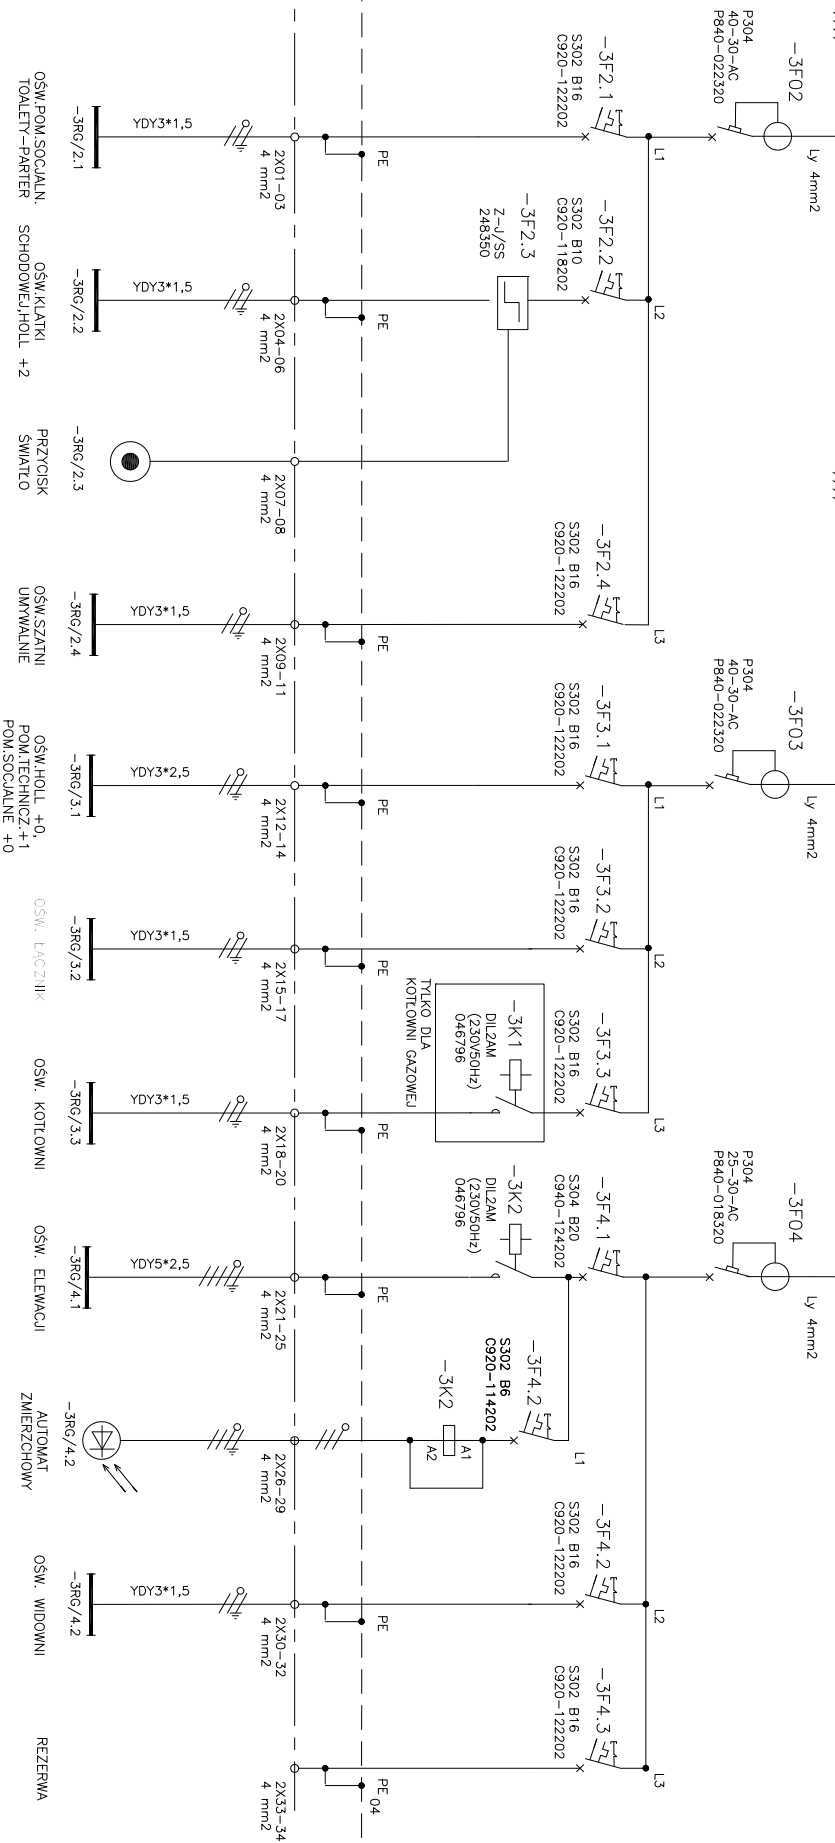

SIEĆ TN-S  
SZYBKE WYŁĄCZENIE

02

04

14 szt - 504W	13 szt - 422W	5 szt	12 szt - 504W	10 szt - 684W	5 szt - 360W	2 szt - 144W	7 szt - 288W	10 szt - 360W
---------------	---------------	-------	---------------	---------------	--------------	--------------	--------------	---------------