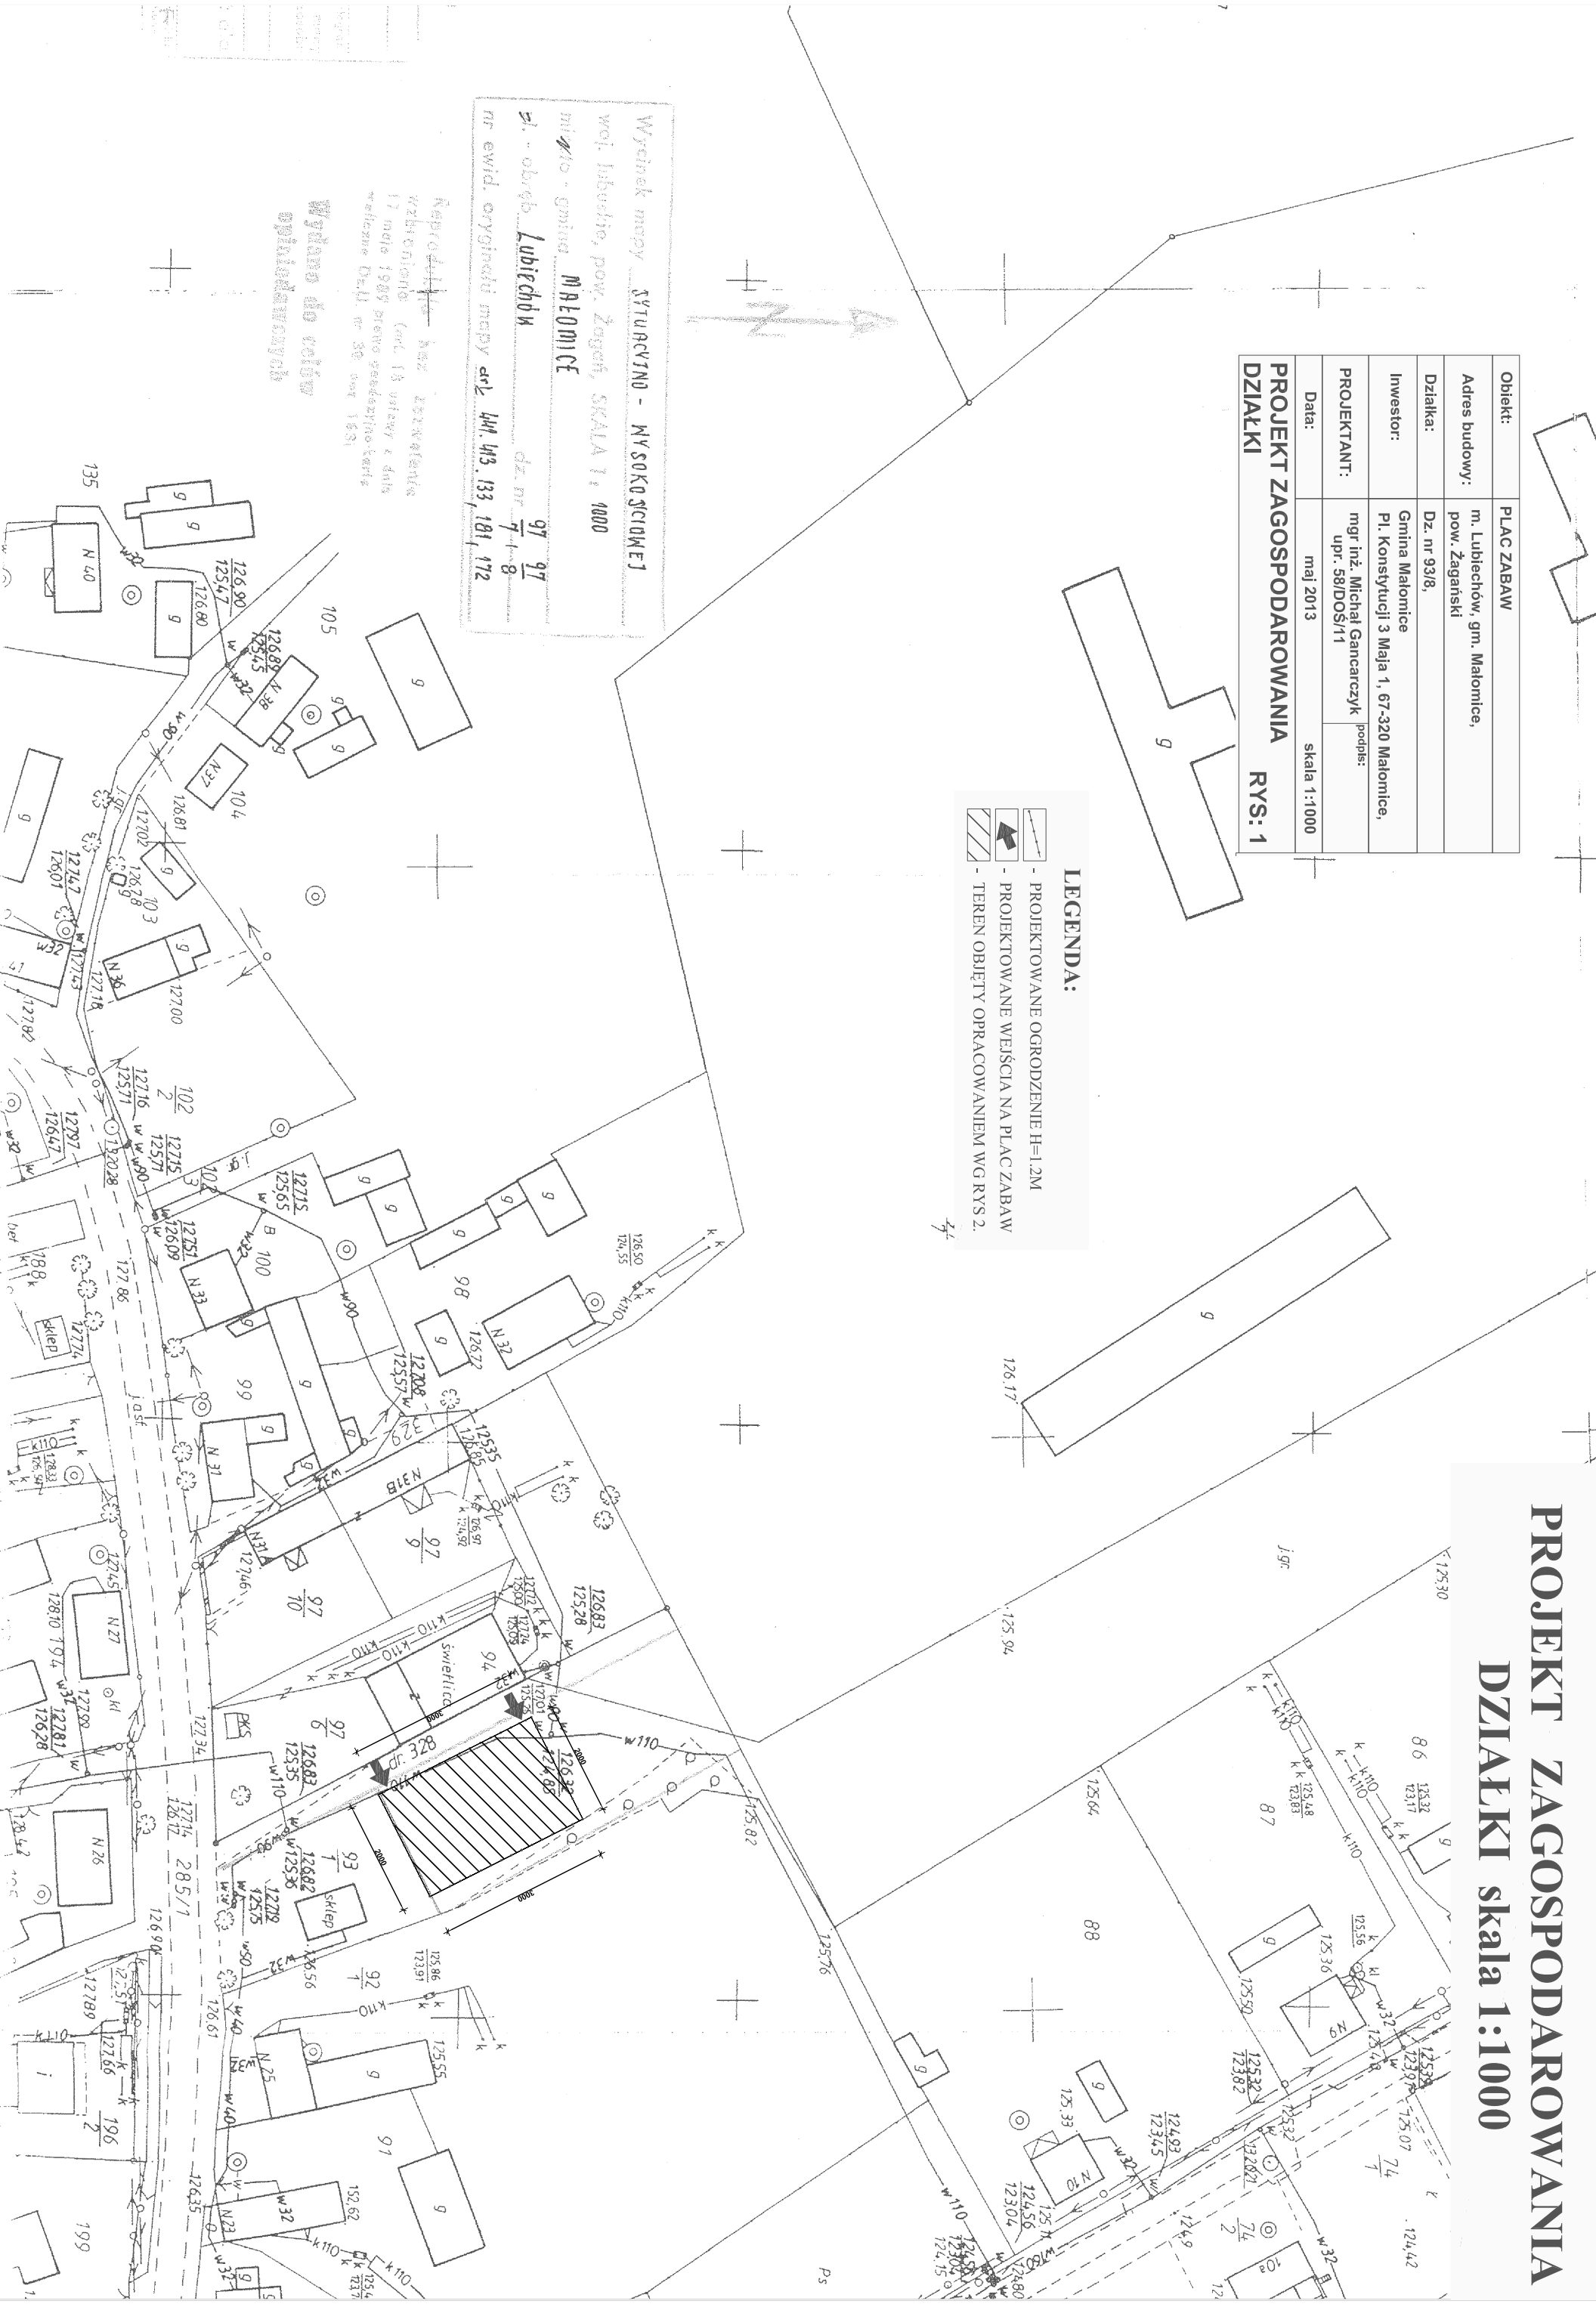

## DZIAŁKI skala 1:1000

Objekt:	PLAC ZABAW
Adres budowy:	m. Lubiechów, gm. Malomice, pow. Żagański
Działka:	Dz. nr 93/8,
Inwestor:	Gmina Malomice Pl. Konstytucji 3 Maja 1, 67-320 Malomice,
PROJEKTANT:	mgr inż. Michał Gancarczyk upr. 58/DOS/11 podpis:
Data:	maj 2013 skala 1:1000

**PROJEKT ZAGOSPODAROWANIA**  
**DZIAŁKI** **RYŚ: 1**

**LEGENDA:**

	- PROJEKTOWANE OGRÓDZENIE H=1.2M
	- PROJEKTOWANE WEJŚCIA NA PLAC ZABAW
	- TEREN OBJĘTY OPRACOWANIEM WG RYS. 2.

Wycinek mapy SYTUACYJNO - WYSOKOŚCIOWEJ  
woj. Lubuskie, pow. Żagań, SKALA 1: 1000  
miejsc. - gmina MALOMICE  
zi. - obręb Lubiechów dz. nr 97 97  
nr ewid. oryginalnej mapy ark. 441.413.133, 181, 172