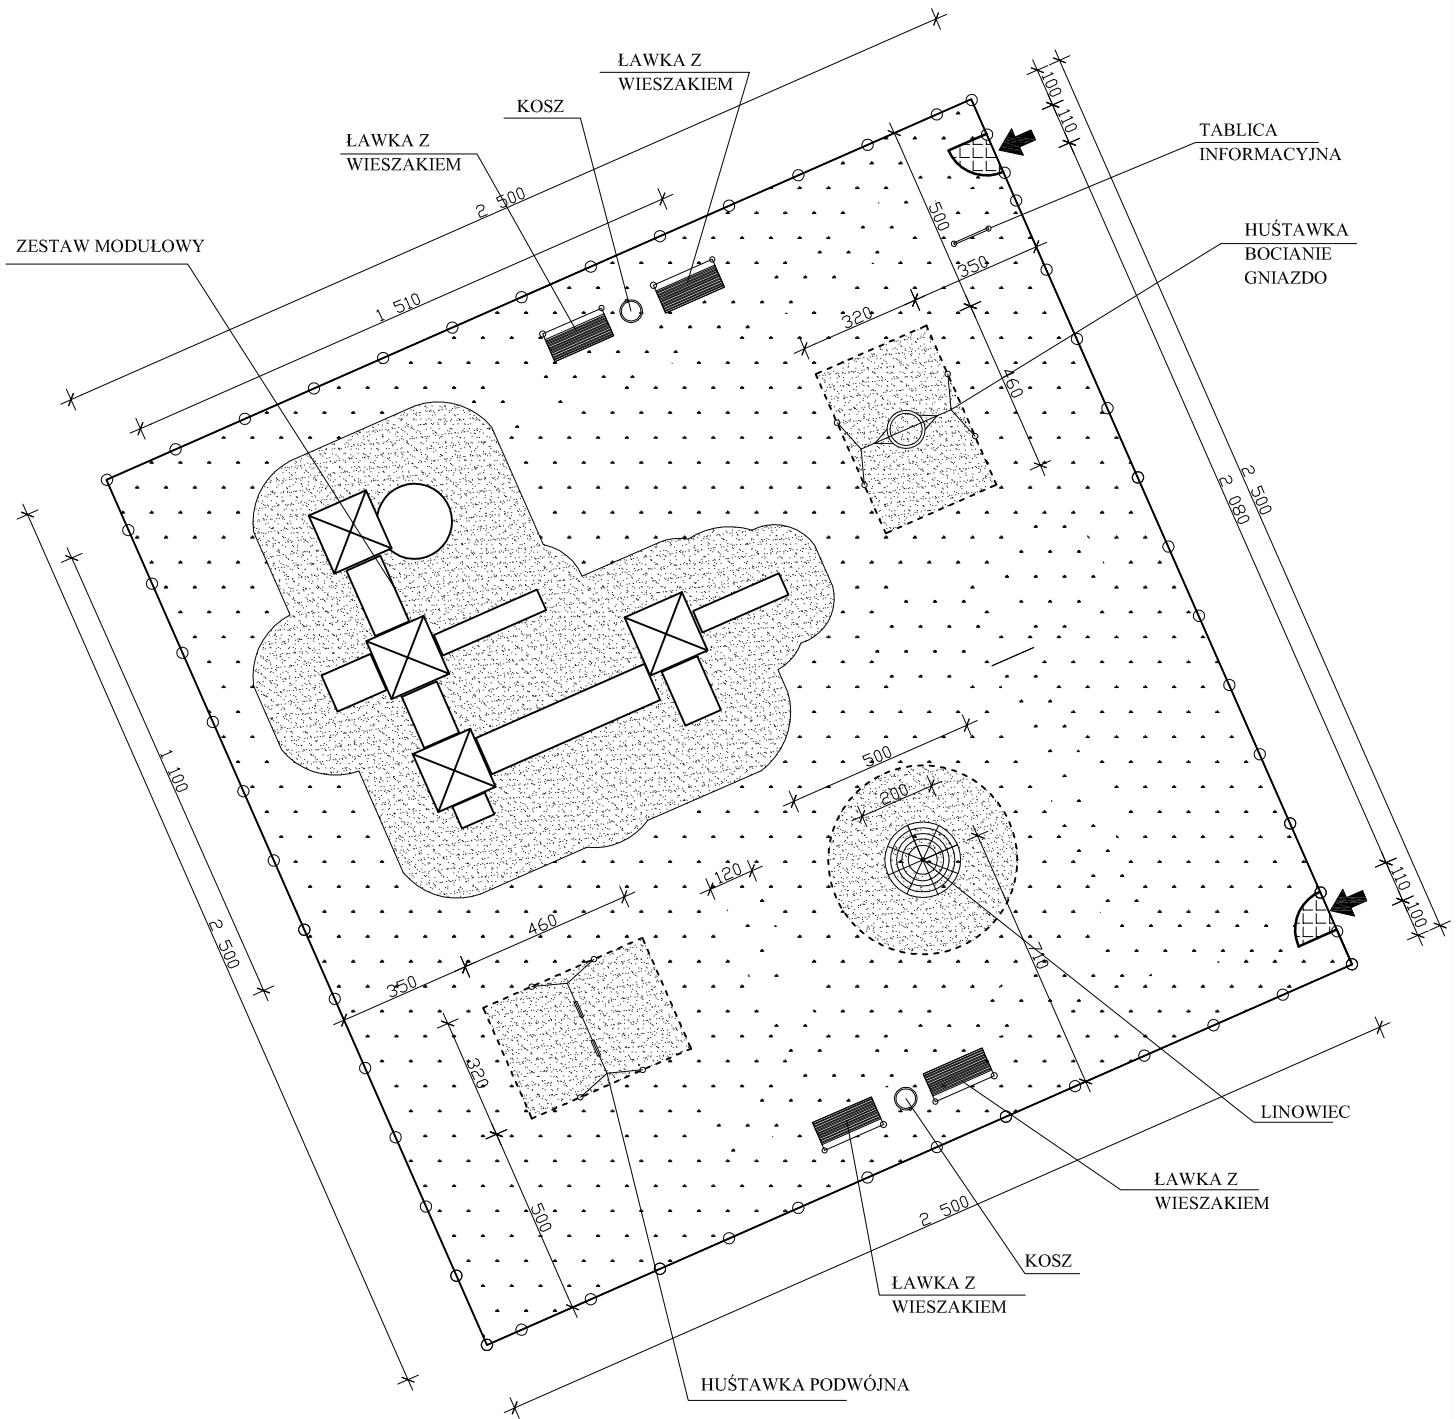

PROJEKT ZAGOSPODAROWANIA DZIAŁKI

LEGENDA:

-  - PROJEKTOWANE OGRODZENIE H=1.2M
-  - PROJEKTOWANE WEJŚCIA NA PLAC ZABAW
-  - STREFA BEZPIECZEŃSTWA URZĄDZEŃ ZABAWOWYCH.
-  - NAWIERZCHNIA PIASKOWA
-  - TEREN ZIELENI (TRAWNIK)

Obiekt:	PLAC ZABAW	
Adres budowy:	m. Janowiec, gm. Małomice, pow. Żagański	
Działka:	Dz. nr 283/2,	
Investor:	Gmina Małomice Pl. Konstytucji 3 Maja 1, 67-320 Małomice,	
PROJEKTANT:	mgr inż. Michał Gancarczyk upr. 58/DOŚ/11	podpis:
Data:	maj 2013	

**PROJEKT ZAGOSPODAROWANIA
DZIAŁKI**

RYS: 2