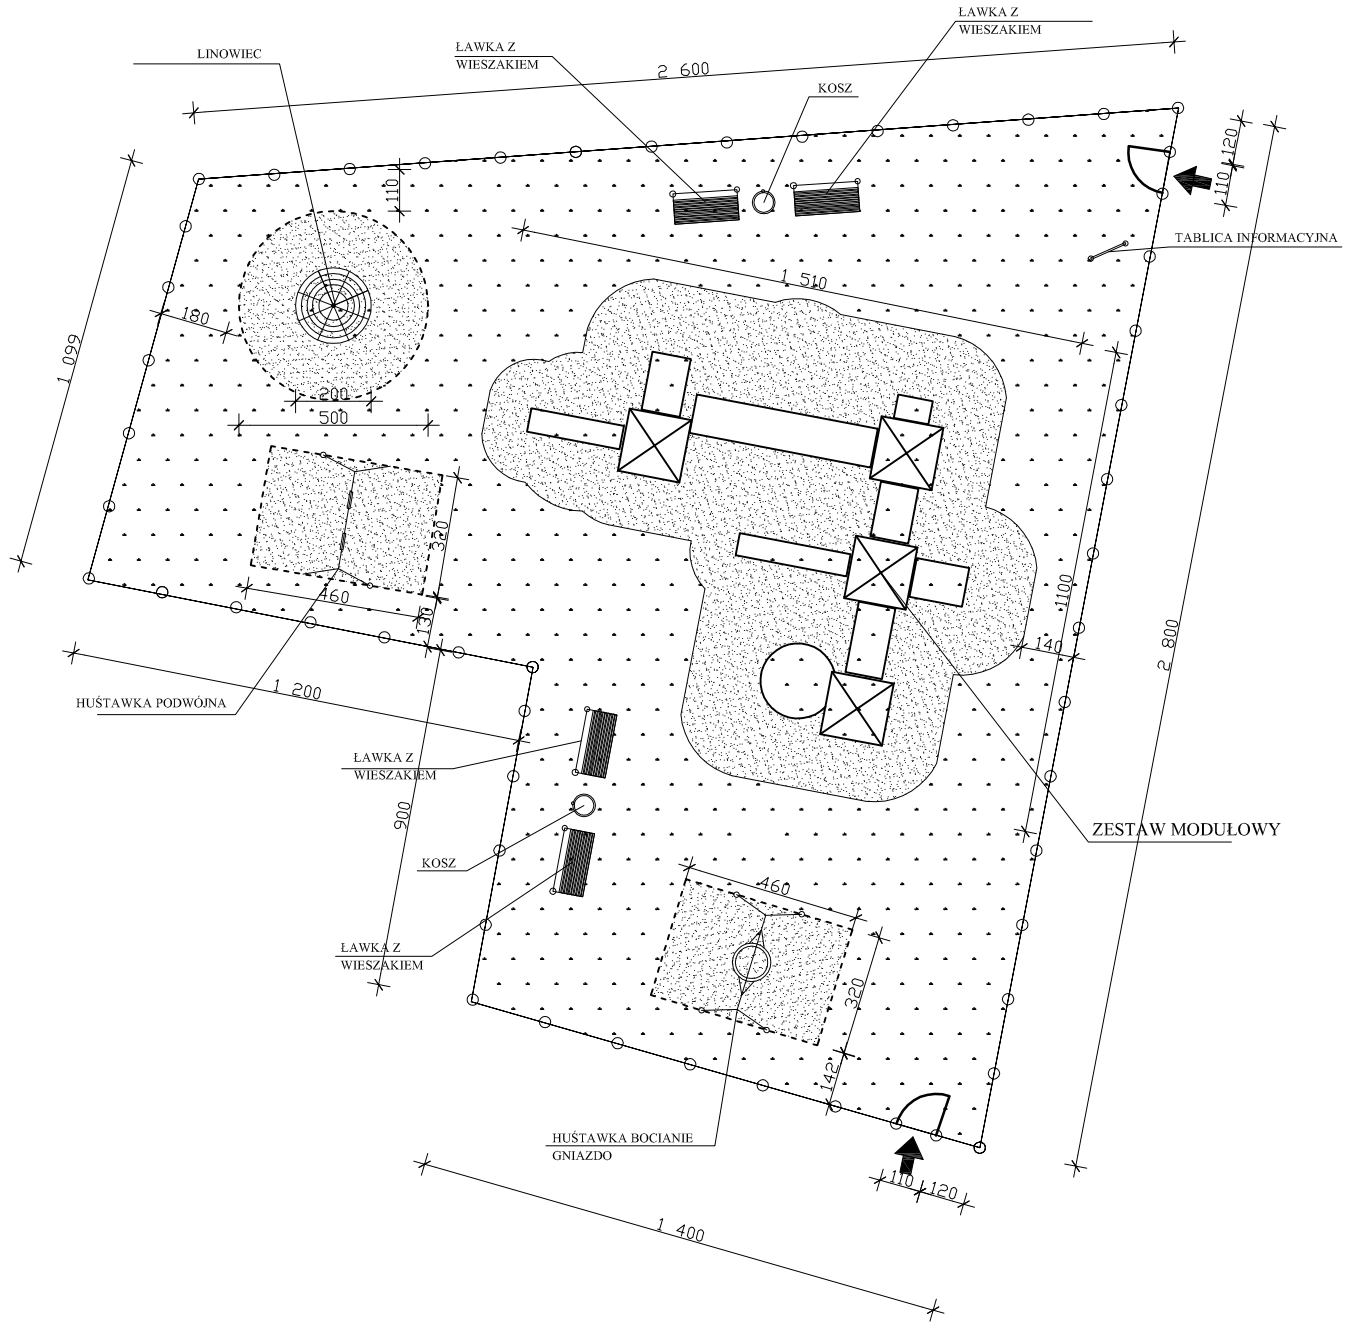

# PROJEKT ZAGOSPODAROWANIA DZIAŁKI

## LEGENDA:

-  - PROJEKTOWANE OGRODZENIE H=1.2M
-  - PROJEKTOWANE WEJŚCIA NA PLAC ZABAW
-  - STREFA BEZPIECZEŃSTWA URZĄDZEŃ ZABAWOWYCH.
-  - NAWIERZCHNIA PIASKOWA
-  - TEREN ZIELENI (TRAWNIK)

<b>Obiekt:</b>	<b>PLAC ZABAW</b>	
<b>Adres budowy:</b>	m. Chichy, gm. Małomice, pow. Żagański	
<b>Działka:</b>	Dz. nr 315/4,	
<b>Inwestor:</b>	Gmina Małomice Pl. Konstytucji 3 Maja 1, 67-320 Małomice,	
<b>PROJEKTANT:</b>	mgr inż. Michał Gancarczyk upr. 58/DOŚ/11	podpis:
<b>Data:</b>	maj 2013	

**PROJEKT ZAGOSPODAROWANIA  
DZIAŁKI**

**RYS: 2**